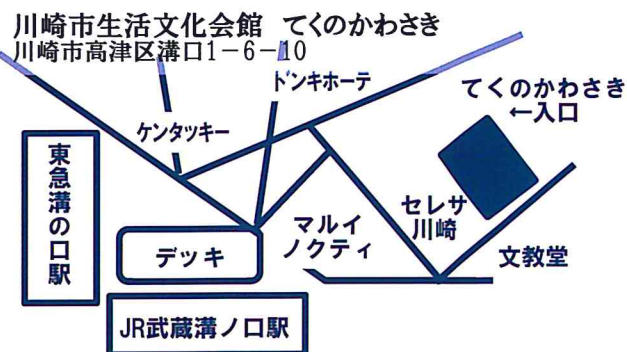

主催：のくち落楽会 後援：川崎市
お問い合わせ：090-6497-2422 (小櫃・こびつ)