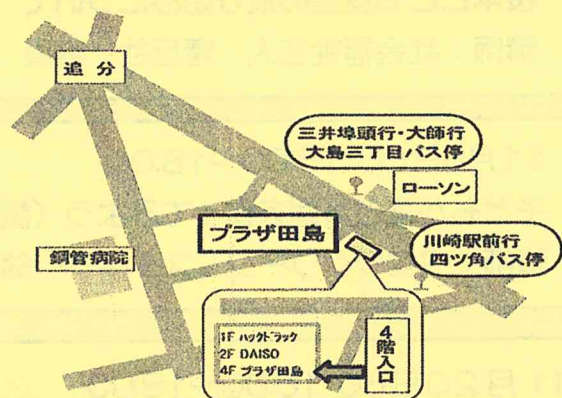

プラザ田島公共交通機関のご案内

川崎駅東口バスターミナルから臨港バス
7番乗り場 三井埠頭行(川 22 系統)か
8番乗り場 大師行(川 23 系統)で
大島三丁目下車

大師方面から
臨港バス川崎駅前行(川 23 系統)で
四ツ角下車
駐車場・駐輪場はありません

プラザ田島 (教育文化会館田島分館)

川崎市川崎区追分町 16-1 カルナーザ川崎 4階
電話 044-333-9120 / FAX 044-333-9770