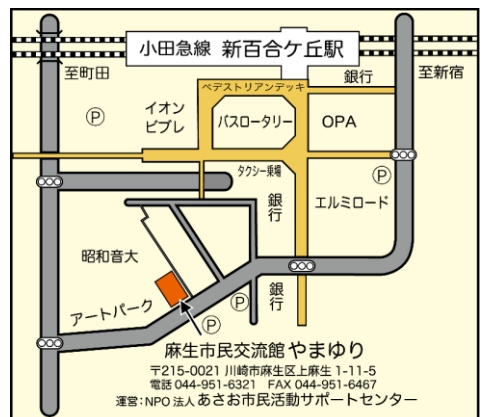

★LINE@スタート!

◀◀◀ QRコードにて友だち追加が可能  
イベント情報などをお届けします

【会場】 麻生市民交流館 **やまゆり**