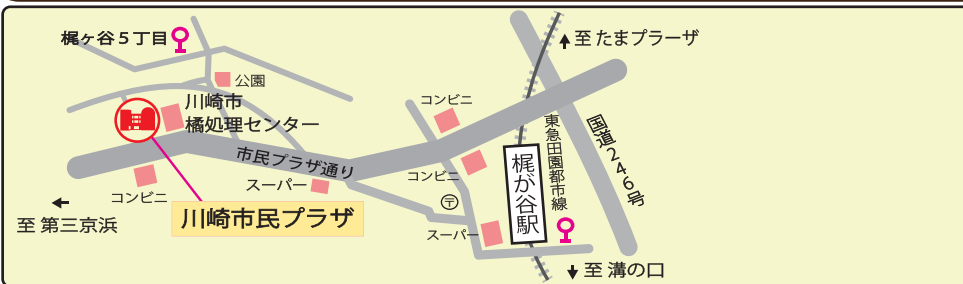

手作り人形と劇づくり体験コーナー(予定) 申込みは当日・材料費別(人形劇まつり名物「手作りコーナー」今年もお楽しみに!)

- ★ **ひとみ座** : ウレタン人形作り
- ★ **いねぱっと** : 粘土型遊び
- ★ **ハッピーメロディー** : バルーン人形作り
- ★ **影絵ひこうせん** : 影絵劇作り みんなで遊ぼう!
- ★ **こどもの本のみせ ともだち**
- ★ **高津区子ども会連合会 ほか**

協 賛

サントリービバレッジサービス 株式会社 横浜北支店 横浜市鶴見区駒岡 2-8-6 Tel : 045-573-6366	ダイドービバレッジサービス 株式会社 高津営業所 川崎市高津区子母口 289-1 Tel : 044-755-4200
有限会社 関口ミルクプラント 明治乳業のミルクをお届けします! 川崎市高津区末長 2-12-3 Tel : 044-866-3453	有限会社 横浜雪屋 グリコセブンティーンアイスの雪屋です。 横浜市港南区芹が谷 1-8-1 Tel : 045-822-0484
東京キリンビバレッジサービス 株式会社 新横浜営業所 横浜市港北区新羽町 1159-3 Tel : 045-544-9221	コカ・コーラボトラーズ ジャパン株式会社 登戸支店 川崎市宮前区初山 2-1-30 Tel : 044-977-4911
株式会社 ユカ 横浜北支店 アサヒとポッカサッポロ飲料水のユカです。 横浜市港北区新羽町 956-1 Tel : 045-547-8700	株式会社 柏屋 Tel : 044-589-5818
株式会社 伊藤園 玉川支店 川崎市高津区梶ヶ谷 6-18-12 Tel : 044-862-8511	椿亭 (シダックスフードサービス株式会社) 川崎市民プラザ 1F。4月からリニューアルいたしました。
橋地区連合自治会