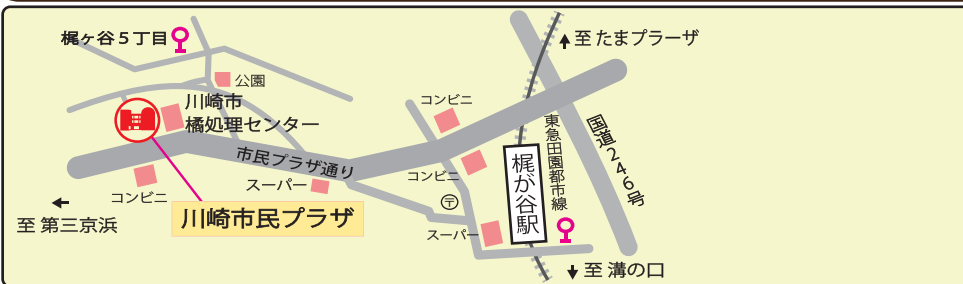

手作り人形と劇づくり体験コーナー(予定) 申込みは当日・材料費別(人形劇まつり名物「手作りコーナー」今年もお楽しみに!)

- ★ **ひとみ座** : ウレタン人形作り
- ★ **いねぱっと** : 粘土型遊び
- ★ **ハッピーメロディー** : バルーン人形作り
- ★ **影絵ひこうせん** : 影絵劇作り みんなで遊ぼう!
- ★ **こどもの本のみせ ともだち**
- ★ **高津区子ども会連合会 ほか**

協 賛

サントリービバレッジサービス 株式会社 横浜北支店 横浜市鶴見区駒岡 2-8-6 Tel : 045-573-6366	ダイドービバレッジサービス 株式会社 高津営業所 川崎市高津区子母口 289-1 Tel : 044-755-4200
有限会社 関口ミルクプラント 明治乳業のミルクをお届けします! 川崎市高津区末長 2-12-3 Tel : 044-866-3453	有限会社 横浜雪屋 グリコセブンティーンアイスの雪屋です。 横浜市港南区芹が谷 1-8-1 Tel : 045-822-0484
東京キリンビバレッジサービス 株式会社 新横浜営業所 横浜市港北区新羽町 1159-3 Tel : 045-544-9221	コカ・コーラボトラーズ ジャパン株式会社 登戸支店 川崎市宮前区初山 2-1-30 Tel : 044-977-4911
株式会社 ユカ 横浜北支店 アサヒとポッカサッポロ飲料水のユカです。 横浜市港北区新羽町 956-1 Tel : 045-547-8700	株式会社 柏屋
株式会社 伊藤園 玉川支店 川崎市高津区梶ヶ谷 6-18-12 Tel : 044-862-8511	椿亭 (シダックスフードサービス株式会社) 川崎市民プラザ 1F。4月からリニューアルいたしました。
橋地区連合自治会