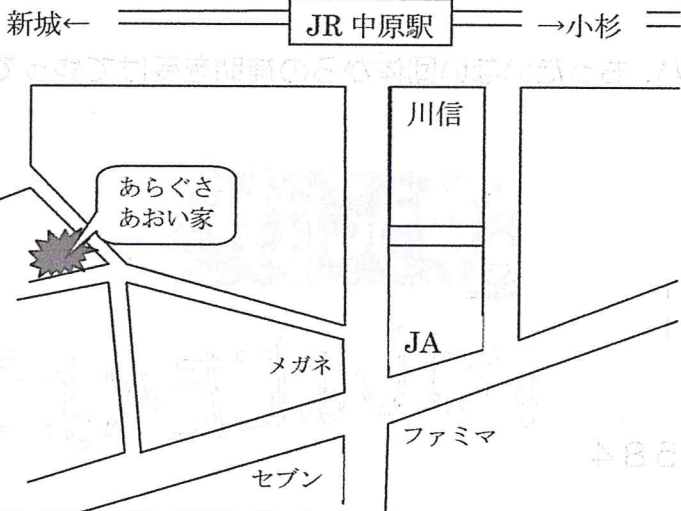

2018年度

まいつきだい かようび  
毎月第4火曜日は  
いっしょにたべよう!!

- ~~・4月24日~~ ・5月22日
- ・6月26日 ・7月24日
- ・8月28日 ・9月25日
- ・10月23日 ・11月27日
- ・12月25日 ・1月22日
- ・2月26日 ・3月26日

だい かい しょくどう 5月22日 (火) 夕方6時~8時  
第23回こども食堂

- ごはん
- あさりじる
- とりてんもりあわせ
- にもの
- デザート

さんかひ ざいりょうだい  
\*参加費 (材料代) 小学生まで100円  
中学生以上300円

\*人数 せんちゃく めい 先着20名 (事前に、直接または電話で申し込みして下さい)

いっしょにたべるとおいしいね♡  
たべたあとは交流しましょう

- あたまのたいそう
- ゲーム
- おりがみ
- せいさく
- などなど

ばしょ きょうしつ  
\*場所 あらかさ教室

あらかさ教室  
なかはらくしもこだなか  
中原区下小田中1-5-1  
Tel 751-0241